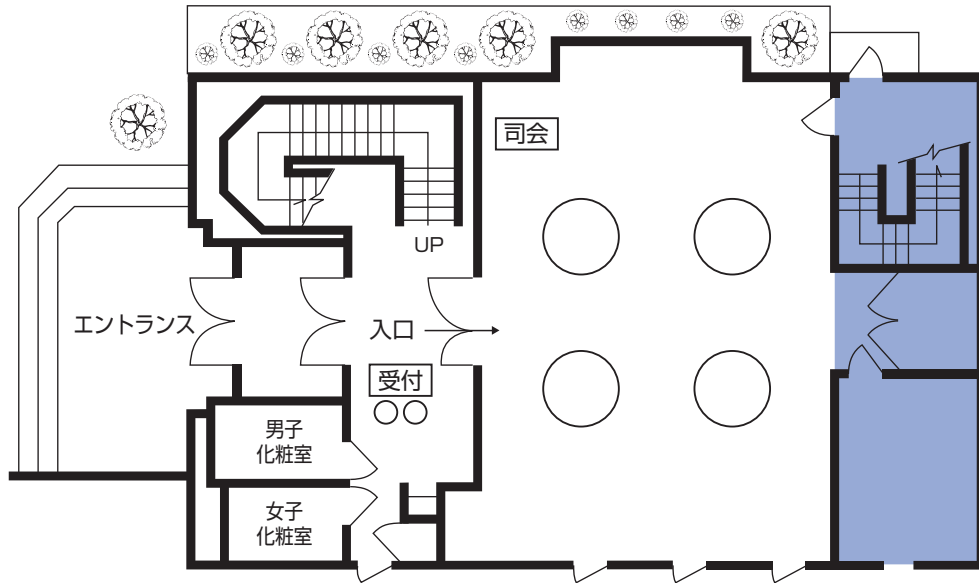

グレースホール

1F

面積・50㎡(15坪)

2F

あけぼの / 面積・52㎡(16坪)