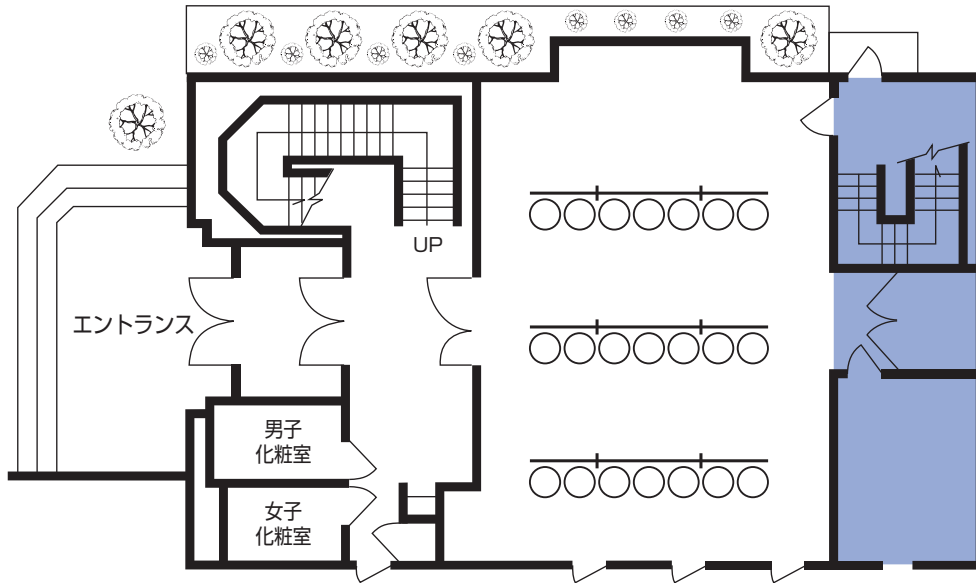

グレースホール

1F

面積・50㎡(15坪)

2F

あけぼの / 面積・52㎡(16坪)