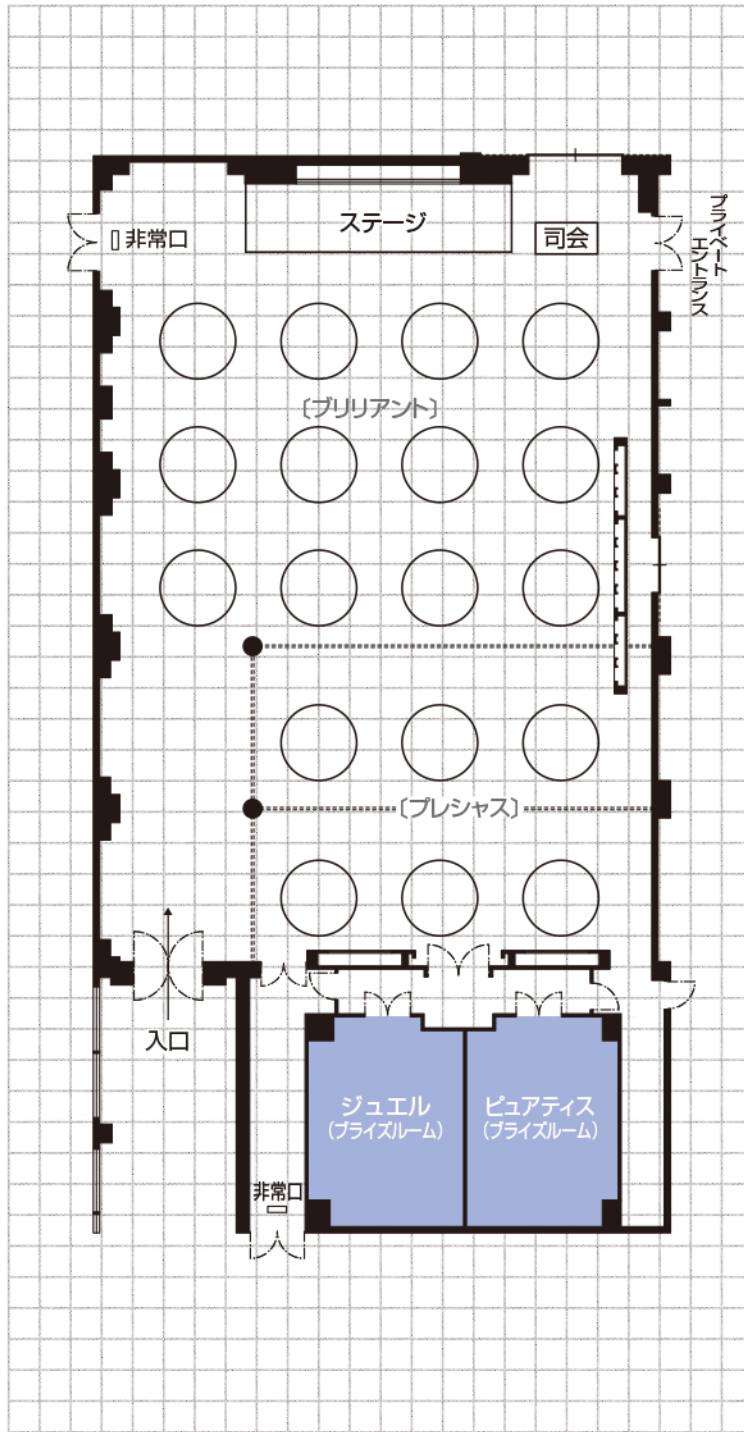

1F宴会場

ブリリアント

広さ・17m×25m
天井高 3.3m
●図面の1目盛は1メートルです。
429㎡ (全体・130坪)
303㎡ (91.8坪)

プレシャス

広さ・12m×10m
126㎡ (38.2坪)

●1階.小宴会場

琴の間/41㎡ (11坪)