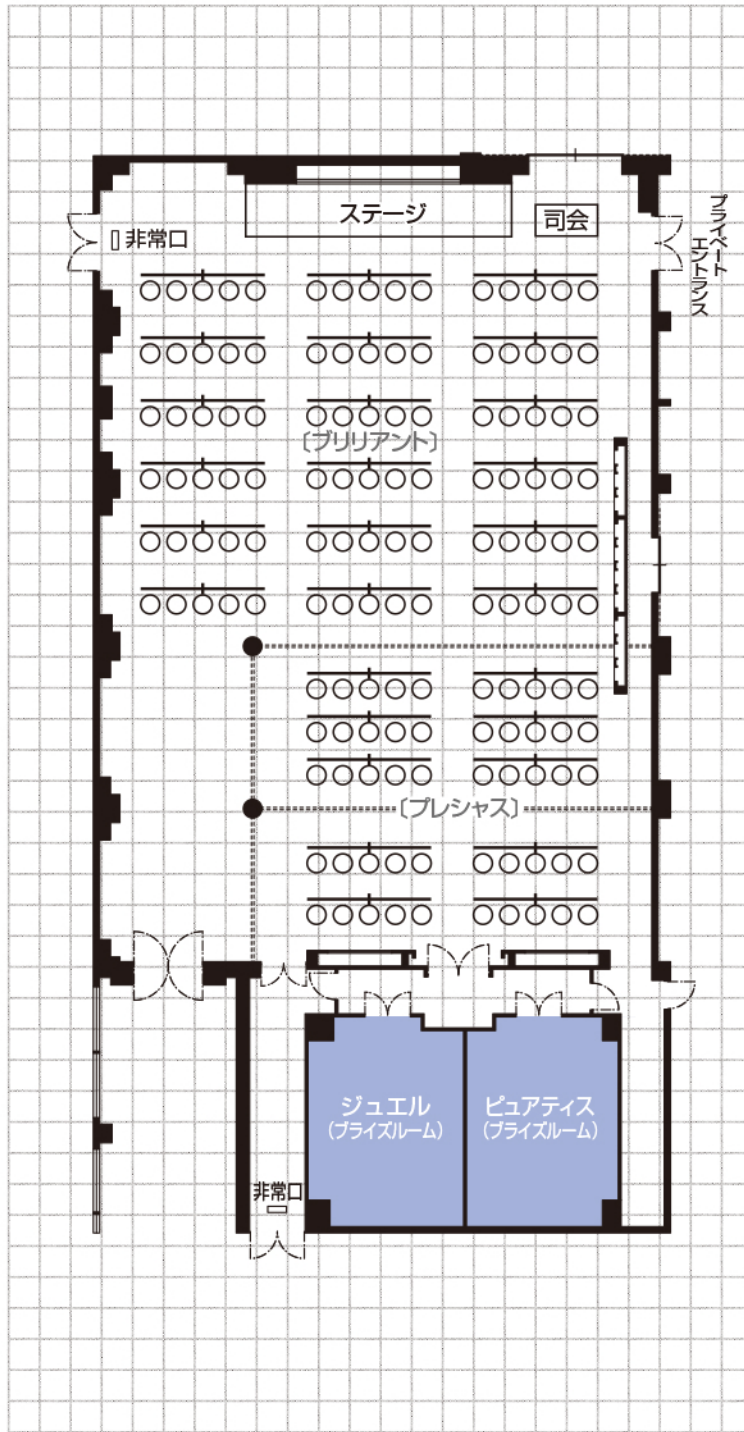

# 1F宴会場

**ブリリアント**

広さ・17m×25m  
天井高 3.3m  
●図面の1目盛は1メートルです。  
429㎡ (全体・130坪)  
303㎡ (91.8坪)

**プレシャス**

広さ・12m×10m  
126㎡ (38.2坪)

## ●1階.小宴会場

琴の間/41㎡ (11坪)

1F

2F

プラザホール