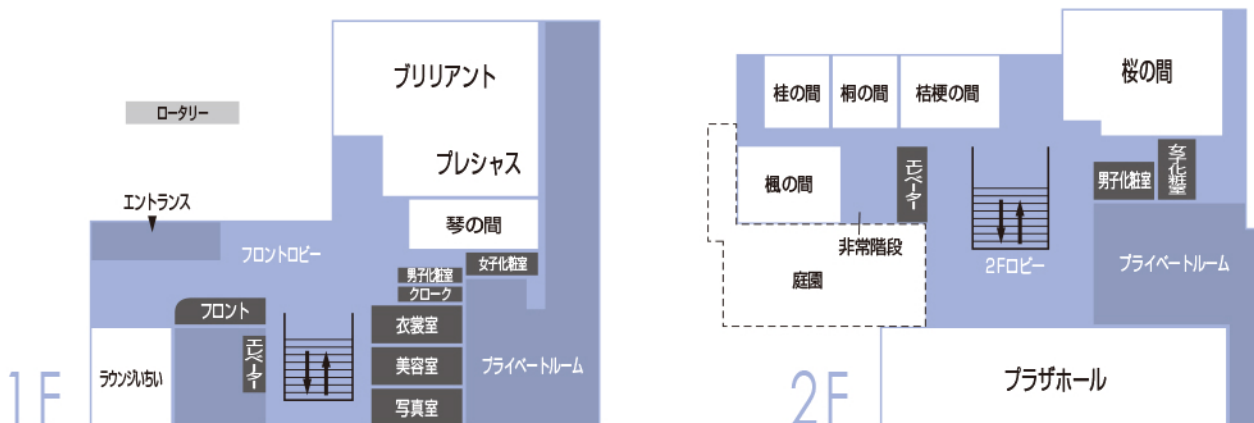

# 1F宴会場

**ブリリアント**

広さ・17m×25m  
天井高 3.3m  
●図面の1目盛は1メートルです。  
429㎡ (全体・130坪)  
303㎡ (91.8坪)

**プレシャス**

広さ・12m×10m  
126㎡ (38.2坪)

## ●1階.小宴会場

琴の間/41㎡ (11坪)

1F

2F

プラザホール