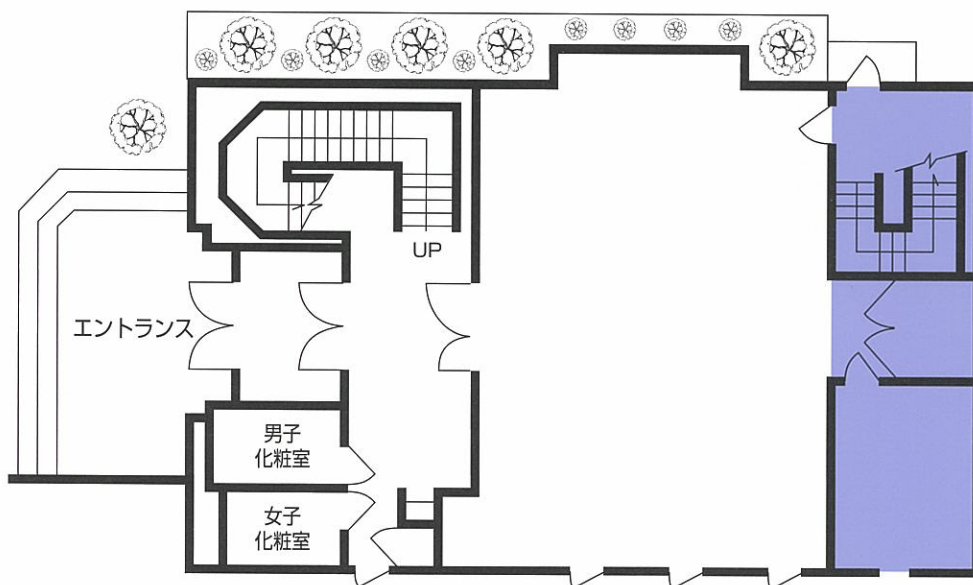

グレースホール

1F

面積・50㎡(15坪)

2F

あけぼの / 面積・52㎡(16坪)